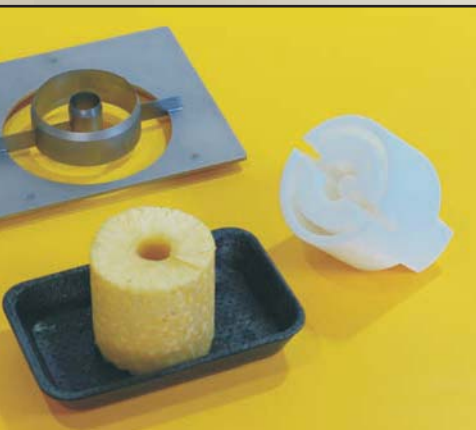

**Ananasköpfermesser
Köpfen blitzschnell
Für kleine, mittlere
Ananas.**

**Scheibenmesser
schneidet in gleiche Scheiben,
ohne Abfallstück.**

**Messer und Stößel
für gleichmäßige Ecken,
als Basis für Ihren Obstsalat
oder Ananasstücke.**

Ihre Ananas frisch im Markt zubereitet,
lohnender als jede Aktie ...

er
und gerade.
und große

Schälmesser und Stöbel
für alle Ananas-Größen.

- 74 mm Ø
- 89 mm Ø
- 96 mm Ø
- 102 mm Ø

Das Tischmodell mit
optimaler Arbeitshöhe
auch für kleine Personen.
Leicht und mit geringstem
Kraftaufwand zu bedienen.

Das Standmodell mit Rollen.
Schnell überall einsetzbar.
Auch mit Spritzschutz
erhältlich.

Zubehör

Der Spritzschutz wird nur eingehängt. Ideal beim Einsatz direkt vor dem Kunden. Er verhindert Spritzer, auf Wunsch mit Werbeaussage auf der Kundenseite.

Maße:
Stellfläche
360 mm x 400 mm

Alle Teile sind blitzschnell ohne Werkzeug abnehmbar. Alles kann in die Spülmaschine.

Zur Ergänzung Ihrer Obst- und Gemüseabteilung empfehlen wir weitere Maschinen:

Melonenteiler