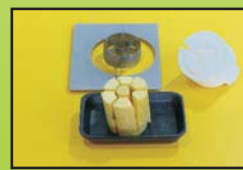

Köpfen

Schälen

Scheiben

Ecken

**Alle Arbeitsgänge
für Ihre frische Ananas Convenience
mit einem einzigen Gerät.
Die neuen Kronen Ananas-Combi KA I und KA II.**

**Das neue Ananas Combi Gerät
von Kronen.
Blitzschnell bereiten Sie Ihre
frische Ananas Convenience
auf geringstem Platz.
Einfach und schnell.**

**Ananasköpfermesser
Köpfen blitzschnell
Für kleine, mittlere
Ananas.**

**Scheibenmesser
schneidet in gleiche Scheiben,
ohne Abfallstück.**

**Messer und Stößel
für gleichmäßige Ecken,
als Basis für Ihren Obstsalat
oder Ananasstücke.**

Ihre Ananas frisch im Markt zubereitet,
lohnender als jede Aktie ...

er
und gerade.
und große

Schälmesser und Stöbel
für alle Ananas-Größen.

- 74 mm Ø
- 89 mm Ø
- 96 mm Ø
- 102 mm Ø

Das Tischmodell mit
optimaler Arbeitshöhe
auch für kleine Personen.
Leicht und mit geringstem
Kraftaufwand zu bedienen.