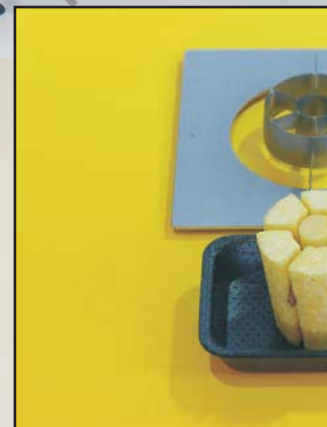

Köpfen

Schälen

Scheiben

Ecken

**Alle Arbeitsgänge
für Ihre frische Ananas Convenience
mit einem einzigen Gerät.
Die neuen Kronen Ananas-Combi KA I und KA II.**

**Das neue Ananas Combi Gerät
von Kronen.
Blitzschnell bereiten Sie Ihre
frische Ananas Convenience
auf geringstem Platz.
Einfach und schnell.**

**Ananasköpfermesser
Köpfen blitzschnell
Für kleine, mittlere
Ananas.**

**Scheibenmesser
schneidet in gleiche Scheiben,
ohne Abfallstück.**

**Messer und Stößel
für gleichmäßige Ecken,
als Basis für Ihren Obstsalat
oder Ananasstücke.**

Ihre Ananas frisch im Markt zubereitet,
lohnender als jede Aktie ...

er
und gerade.
und große

Schälmesser und Stöbel
für alle Ananas-Größen.

- 74 mm Ø
- 89 mm Ø
- 96 mm Ø
- 102 mm Ø

Das Tischmodell mit
optimaler Arbeitshöhe
auch für kleine Personen.
Leicht und mit geringstem
Kraftaufwand zu bedienen.

Maße:
Stellfläche
360 mm x 400 mm

Alle Teile sind blitzschnell ohne Werkzeug abnehmbar. Alles kann in die Spülmaschine.

Zur Ergänzung Ihrer Obst- und Gemüseabteilung empfehlen wir weitere Maschinen:

Melonenteiler