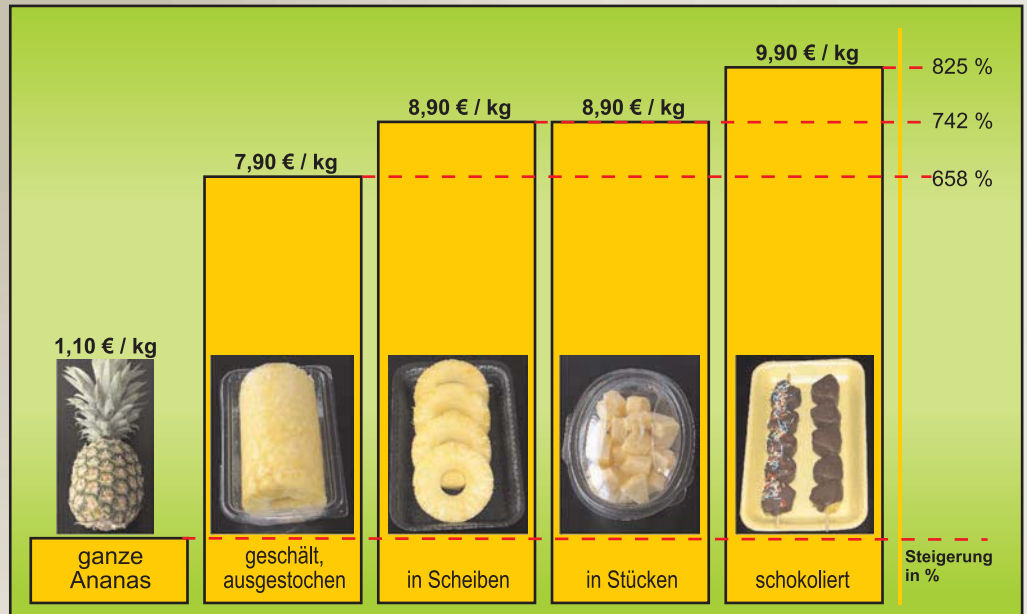

**Ananasköpfermesser
Köpfen blitzschnell
Für kleine, mittlere
Ananas.**

**Scheibenmesser
schneidet in gleiche Scheiben,
ohne Abfallstück.**

**Messer und Stößel
für gleichmäßige Ecken,
als Basis für Ihren Obstsalat
oder Ananasstücke.**

Ihre Ananas frisch im Markt zubereitet,
lohnender als jede Aktie ...

er
und gerade.
und große

Schälmesser und Stöbel
für alle Ananas-Größen.

- 74 mm Ø
- 89 mm Ø
- 96 mm Ø
- 102 mm Ø

Das Tischmodell mit
optimaler Arbeitshöhe
auch für kleine Personen.
Leicht und mit geringstem
Kraftaufwand zu bedienen.

Maße:
Stellfläche
360 mm x 400 mm

Alle Teile sind blitzschnell ohne Werkzeug abnehmbar. Alles kann in die Spülmaschine.

Zur Ergänzung Ihrer Obst- und Gemüseabteilung empfehlen wir weitere Maschinen:

Melonenteiler