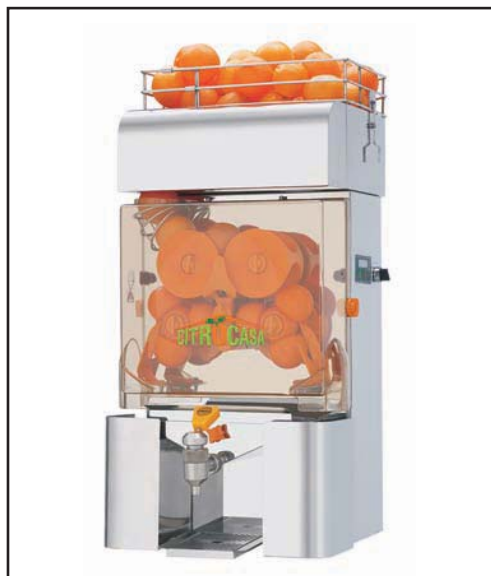

Köpfen

Schälen

Scheiben

Ecken

**Alle Arbeitsgänge
für Ihre frische Ananas Convenience
mit einem einzigen Gerät.
Die neuen Kronen Ananas-Combi KA I und KA II.**

**Das neue Ananas Combi Gerät
von Kronen.
Blitzschnell bereiten Sie Ihre
frische Ananas Convenience
auf geringstem Platz.
Einfach und schnell.**

Maße:
Stellfläche
360 mm x 400 mm

Alle Teile sind blitzschnell ohne Werkzeug abnehmbar. Alles kann in die Spülmaschine.

Zur Ergänzung Ihrer Obst- und Gemüseabteilung empfehlen wir weitere Maschinen:

Melonenteiler

Weil Sie mit Melone und Dienstleistung Geld verdienen.

Schnell, sauber und gleichmäßig in 4 oder 6 Stücke.

Kokosnusssknacker

Vorbei die Zeiten von Hammer und Meißel zum Schälen von Kokosnuss.

Blitzschnell geht das mit dem KRONEN Kokosnusssknacker.

Saftsack

Frisch gepresster Orangensaft schmeckt lecker und ist mit unseren vollautomatischen Saftmaschinen schnell gemacht.

Saftsack - Citrocasa 7000 SB

KRONEN KÜCHENGERÄTE GmbH